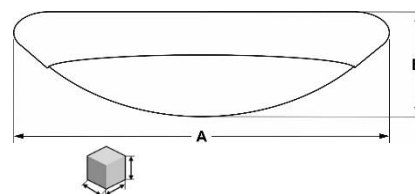

SUNS IP65 SAMSUNG LED

PLAFONY LED

CZ: Svítidlo přisazené LED Samsung LED / SK: Svítidlo přisazené LED Samsung LED / EN: LED Ceiling light with Samsung LED

INDEX	ABC			Tc[K]	PF			IP		A [mm]	B [mm]	
8027	SUNS LED	16 W	1200 lm	4500 K	>0.5	Micro wave	-	65	Bílý bílá biely white	300	80	5902216748958

AC 230V	SMD LED	110°	
80	40000 h		
		LED	

Uwagi / Komentář / Komentáre

PL: Zasięg wykrywania ruchu max 6m (<24°C)

CZ: Maximální dosah čidla 6m (<24°C)

SK: Maximálny dosah čidla 6m (<24°C)

EN: Max. motion detection distance 6m (<24°C)

Materiał / Materiál / Materiál

PL: Tworzywo sztuczne PC

CZ: PC Plast

SK: PC Plast

EN: PC Plastic

Uwagi / Komentář / Komentáre

PL: Zasilacz w komplecie

CZ: Napájení je součástí dodávky

SK: Napájanie je súčasťou dodávky

EN: Power supply included

Uwagi / Komentář / Komentáre

PL: Kąt działania czujnika 360°

CZ: Rozsah čidla pohyblu 360°

SK: Uhol činnosti pohybového čidla 360°

EN: Sensor angle 360°

Uwagi / Komentář / Komentáre

PL: Zażyczenie przy świetle <30lux

CZ: Působí na okolní světlo pod 30lux

SK: Pôsobí na okolité svetlo pod 30lux

EN: Turn on under light level of 30lux

Uwagi / Komentář / Komentáre

PL: Wyłączenie po 20s bez ruchu

CZ: doba svícení 20s

SK: Doba svietenia 20s

EN: Turn off after 20s without motion