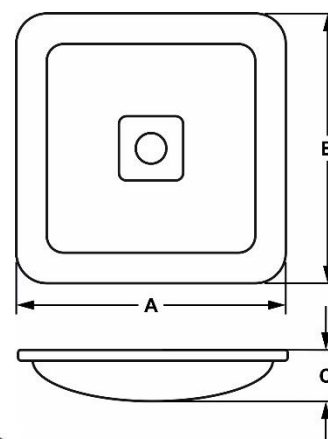

KEPLOR

DOWNLIGHT LED

CZ: LED podsvícení / SK: LED podsvietenia / EN: LED downlight

INDEX	ABC					A [mm]	B [mm]	C [mm]	
008047	KEPLOR LED	5W+3W	680 lm	6500K+4500K	Biały bílá biely white	120	120	32	5902216724044

AC 230V	SMD + COB	120°	
>80	40000 h	20	

Materiał / Material / Material

PL: aluminium

CZ: hliník

SK: hliník

EN: aluminum

Uwagi / Komentář / Komentáre

PL: Zasilacz w komplecie