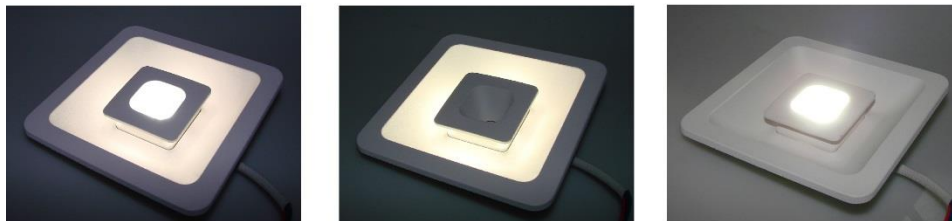

KEPLOR

DOWNLIGHT LED

CZ: LED podsvícení / SK: LED podsvietenia / EN: LED downlight

INDEX	ABC					A [mm]	B [mm]	C [mm]	
008047	KEPLOR LED	5W+3W	680 lm	6500K+4500K	Biały bílá biely white	120	120	32	5902216724044

AC 230V	SMD + COB	120°	
>80	40000 h	20	

Materiał / Material / Material

PL: aluminium

CZ: hliník

SK: hliník

EN: aluminum

Uwagi / Komentář / Komentáre

PL: Zasilacz w komplecie